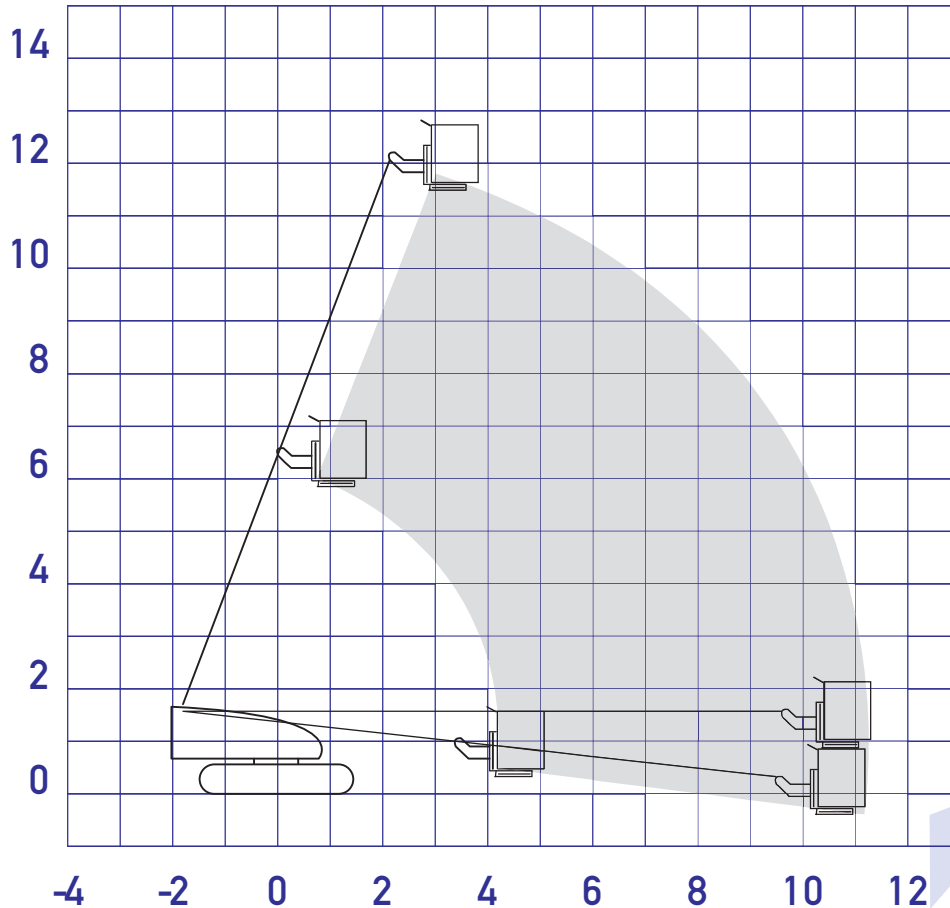

WERKD AGRAM - A CH SR12C

Aichi SR12C

werkhoopte	14 00 mtr.
vloerhoogte	12 00 mtr.
werkbereik maximaal	10 60 mtr.
korfbelasting	250 kg
korfmeting	1 80 x 0 75 mtr.
transport breedte	2 31 mtr.
opstel- / werkbreedte	2 31 mtr.
doorrijhoogte	1 76 mtr.
transportlengte	7 05 mtr.
totaal gewicht	7.675 kg